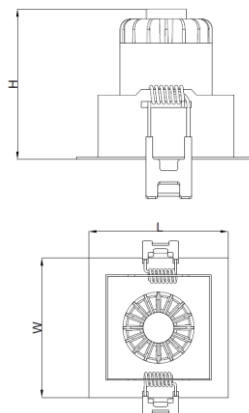

ГАБАРИТНЫЙ ЧЕРТЕЖ

ЦВЕТ КОРПУСА

УПРАВЛЕНИЕ

ЦВЕТОВАЯ ТЕМПЕРАТУРА

Not Dimmable

2700K

3000K

4000K